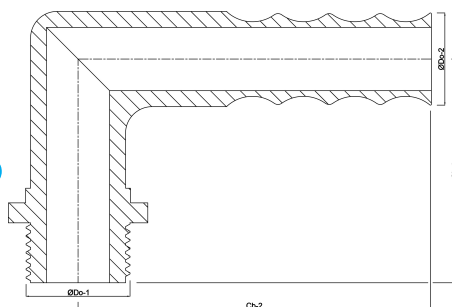

**Vinkel 90° PP 1/2" x 16 mm
udvendig gevind x slangestuds
6bar grå (0330252)**

TEKNISKE SPECIFIKATIONER

Farve	grå
Materiale	PP
Tilslutning	udvendig gevind x slangestuds
Tryk	6 bar
Maks. temp.	80 °C
Størrelse	1/2" x 16 mm

DIMENSIONER

Cb-1	47 mm
Cb-2	57 mm
ØDo-1	1/2 "
ØDo-2	16 mm
β	90 °

Genereret den: 13-03-2026

Bevo Nordic A/S
Pakhusgården 54
5000 Odense C
Danmark
+45 66 19 25 45
info@bevo.dk
<http://www.bevo.com>