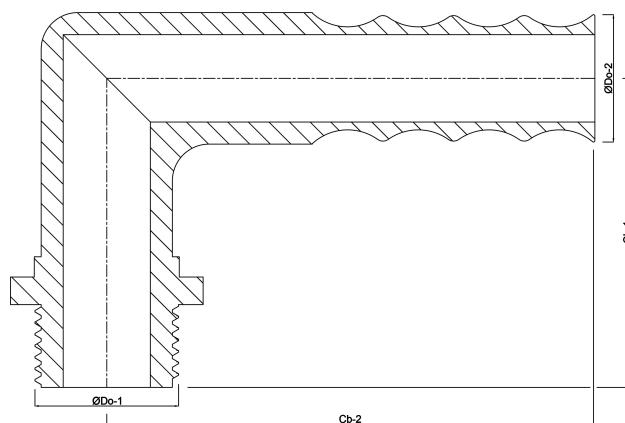

**Vinkel 90° PP 1/2" x 16 mm
udvendig gevind x slangestuds
6bar grå (0330252)**

TEKNISKE SPECIFIKATIONER

Farve	grå
Materiale	PP
Tilslutning	udvendig gevind x slangestuds
Tryk	6 bar
Maks. temp.	80 °C
Størrelse	1/2" x 16 mm

DIMENSIONER

Cb-1	47 mm
Cb-2	57 mm
ØDo-1	1/2 "
ØDo-2	16 mm
β	90 °

Genereret den: 23-05-2026

Bevo Nordic A/S
Pakhusgården 54
5000 Odense C
Danmark
+45 66 19 25 45
info@bevo.dk
<http://www.bevo.com>