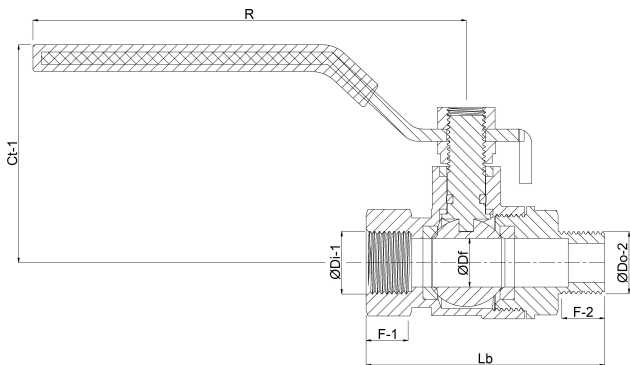

# Profec 2-delt kugleventil rustfri stål 316 1" indvendig gevind x udvendig gevind 50bar (0091012)

# TEKNISKE SPECIFIKATIONER

Materiale	rustfri stål 316
Funktion	håndtag
Håndtagsfarve	blå
Håndtagsmateriale	rustfri stål
Hus konstruktion	2-delt
Materialehus	rustfri stål
Pakningsmateriale	PFTE
Tilslutning	indvendig gevind x udvendig gevind
Tryk	50 bar
Størrelse	1"

# DIMENSIONER

Ct-1	68 mm
F-1	18.5 mm
F-2	17 mm
Lb	91,5 mm
R	130 mm

ØDf 25 mm

ØDi-2 1 "

ØDo-1 1 "

**Genereret den: 22-05-2026**

Bevo Nordic A/S  
Pakhusgården 54  
5000 Odense C  
Danmark  
+45 66 19 25 45  
[info@bevo.dk](mailto:info@bevo.dk)  
<http://www.bevo.com>