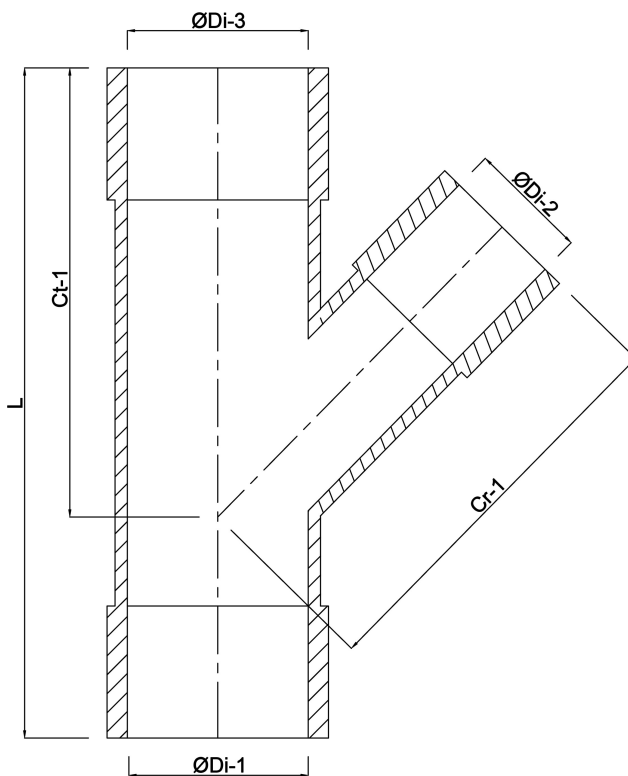

**T-stykke 45° PVC-U 160 mm x
110 mm x 160 mm limmuffe
grå KOMO (7016204)**

TEKNISKE SPECIFIKATIONER

Farve	grå
Materiale	PVC-U
Godkendelse	KOMO
Tilslutning	limmuffe
Størrelse	160 mm x 110 mm x 160 mm

DIMENSIONER

Cr-1	223 mm
Ct-1	229 mm
L	301 mm
ØDi-1	160 mm
ØDi-2	110 mm
ØDi-3	160 mm
β	45 °

Genereret den: 23-05-2026

Bevo Nordic A/S
Pakhusgården 54
5000 Odense C
Danmark
+45 66 19 25 45
info@bevo.dk
<http://www.bevo.com>