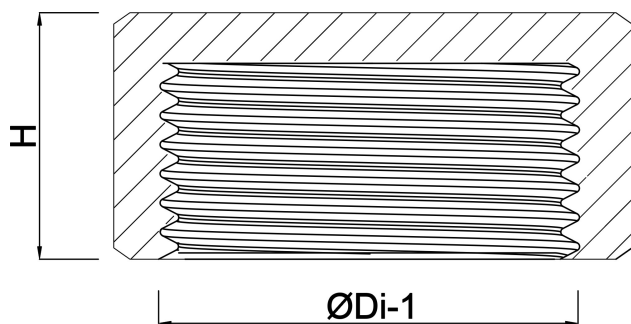

# TEKNISKE SPECIFIKATIONER

Materiale støbejern sort

Godkendelse DVGW

Tilslutning indvendig gevind

Fitting nr. Nr. 300

Temperatur rækkevidde -20°C - 120°C

Tryk 25 bar

Størrelse 1 1/4"

## DIMENSIONER

F-1 20 mm

H 28 mm

K-1 49 mm

ØDi-1 1 1/4 "

**Genereret den: 24-05-2026**

Bevo Nordic A/S  
Pakhusgården 54  
5000 Odense C  
Danmark  
+45 66 19 25 45  
[info@bevo.dk](mailto:info@bevo.dk)  
<http://www.bevo.com>