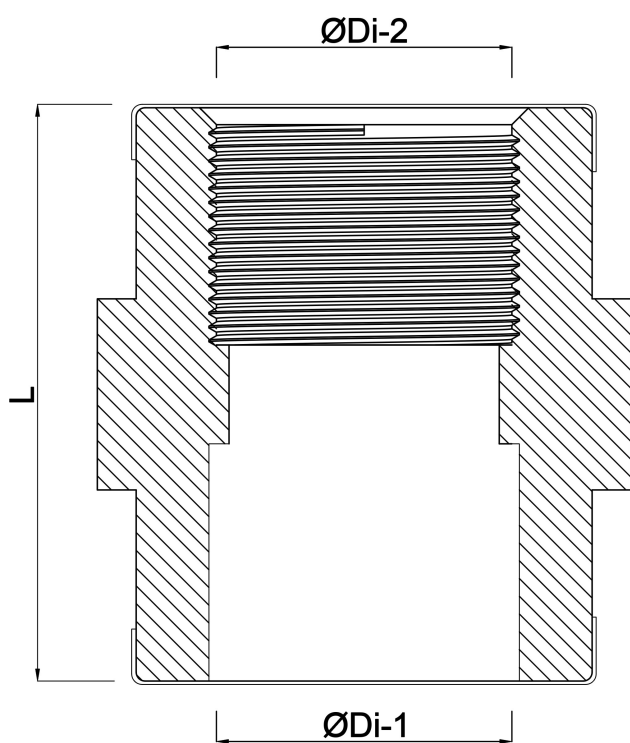

Overgangsmuffe PVC-U 40 mm x 1 1/4" limmuffe x indvendig gevind 16bar grå (0160824)

TEKNISKE SPECIFIKATIONER

Farve	grå
Materiale	PVC-U
Tilslutning	limmuffe x indvendig gevind
Tryk	16 bar
Størrelse	40 mm x 1 1/4"

DIMENSIONER

Form	sprøjtstøbt
L	54 mm
ØDi-1	40 mm
ØDi-2	1 1/4 "

Genereret den: 23-05-2026

Bevo Nordic A/S
Pakhusgården 54
5000 Odense C
Danmark
+45 66 19 25 45
info@bevo.dk
<http://www.bevo.com>