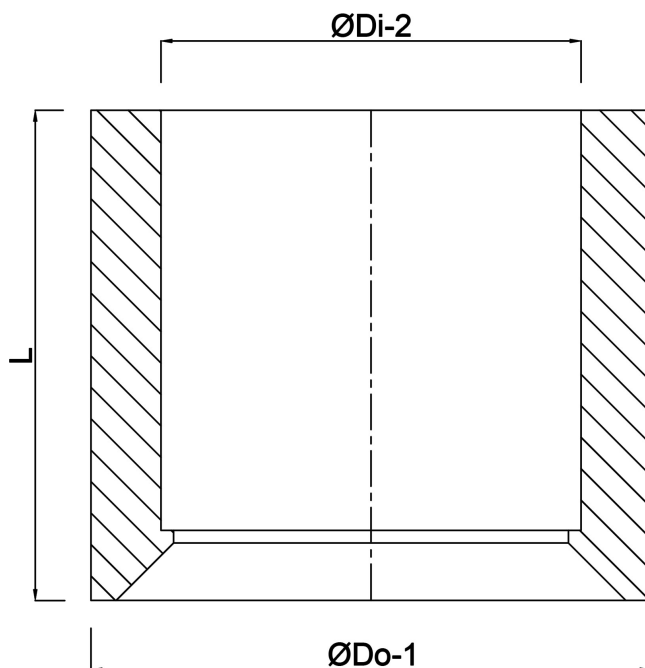

# TEKNISKE SPECIFIKATIONER

Farve	sort
Materiale	gummi
Tilslutning	studs x sifontætning
Størrelse	50 mm x 1 1/2"

## DIMENSIONER

L 22 mm

ØDi-2 50 mm

ØDo-1 1 1/2 "

**Genereret den: 13-03-2026**

Bevo Nordic A/S  
Pakhusgården 54  
5000 Odense C  
Danmark  
+45 66 19 25 45  
[info@bevo.dk](mailto:info@bevo.dk)  
<http://www.bevo.com>