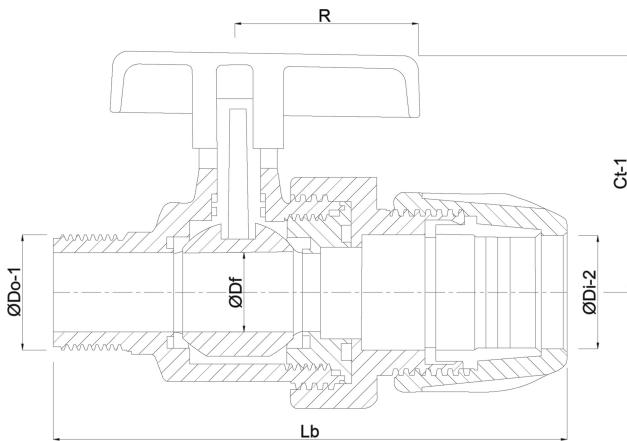

# Profec Kugleventil PP 50 mm x 1 1/2" spænd x udvendig gevind 10bar sort type Safe 502 (0707370)

# TEKNISKE SPECIFIKATIONER

Farve	sort
Type	Safe 502
Materiale	PP
Funktion	håndtag
Håndtagsfarve	rød
Håndtagsmateriale	PVC-U
Hus konstruktion	2-delt
Materialehus	PP
Pakningsmateriale	hytrel/EPDM
Tilslutning	spænd x udvendig gevind
Tryk	10 bar
Størrelse	50 mm x 1 1/2"

## DIMENSIONER

Ct-1	92 mm
Lb	203 mm
R	64 mm

ØDf 40 mm

ØDi-2 50 mm

ØDo-1 1 1/2 "