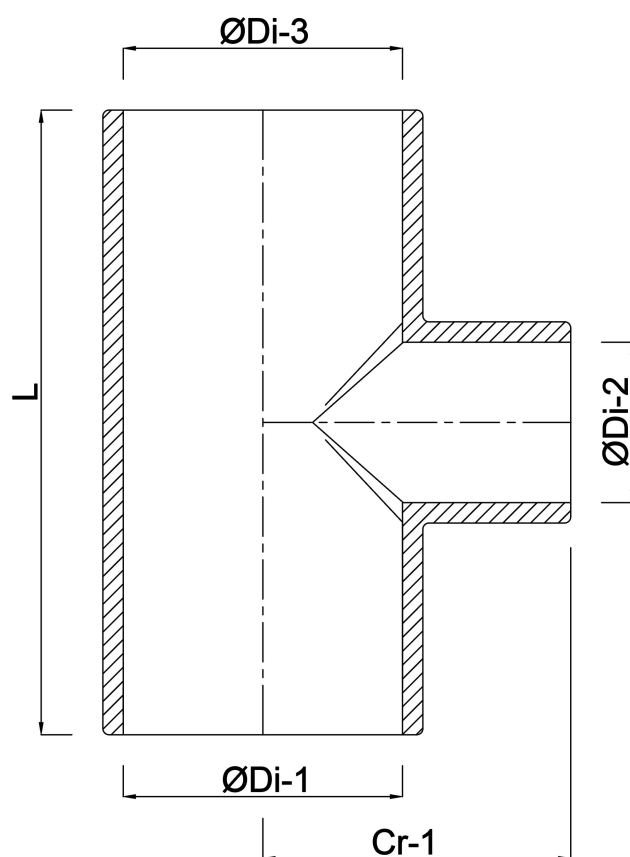

**VDL T-stykke 90° reducerende
PVC-U 315 mm x 160 mm x 315
mm limmuffe 10bar grå
(0101314)**

V-L Van de Lande

TEKNISKE SPECIFIKATIONER

Farve	grå
Materiale	PVC-U
Tilslutning	limmuffe
Størrelse	315 mm x 160 mm x 315 mm
Tryk	10 bar

DIMENSIONER

Cr-1	283 mm
L	568 mm
P-1	164 mm
P-2	86 mm
P-3	164 mm
ØDi-1	315 mm
ØDi-2	160 mm
ØDi-3	315 mm
β	90 °

Genereret den: 25-05-2026

Bevo Nordic A/S
Pakhusgården 54
5000 Odense C
Danmark
+45 66 19 25 45
info@bevo.dk
<http://www.bevo.com>