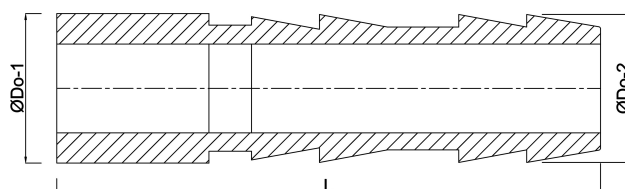

# TEKNISKE SPECIFIKATIONER

Farve	grå
Materiale	PVC-U
Tilslutning	studs x slangestuds
Tryk	10 bar
Størrelse	63 mm x 61 mm

## DIMENSIONER

L 60 mm

L 98 mm

Lb 98 mm

P-1 38 mm

ØDi-1 50 mm

ØDo-1 63 mm

ØDo-2 55 mm