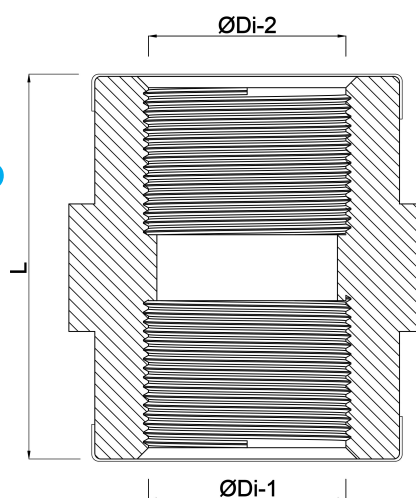

TEKNISKE SPECIFIKATIONER

Farve	grå
Materiale	PVC-U
Tilslutning	indvendig gevind
Tryk	10 bar
Størrelse	3/4"

DIMENSIONER

F-1	15.5 mm
L	39 mm
ØDi-1	3/4 "
ØDi-2	3/4 "

Genereret den: 14-03-2026

Bevo Nordic A/S
Pakhusgården 54
5000 Odense C
Danmark
+45 66 19 25 45