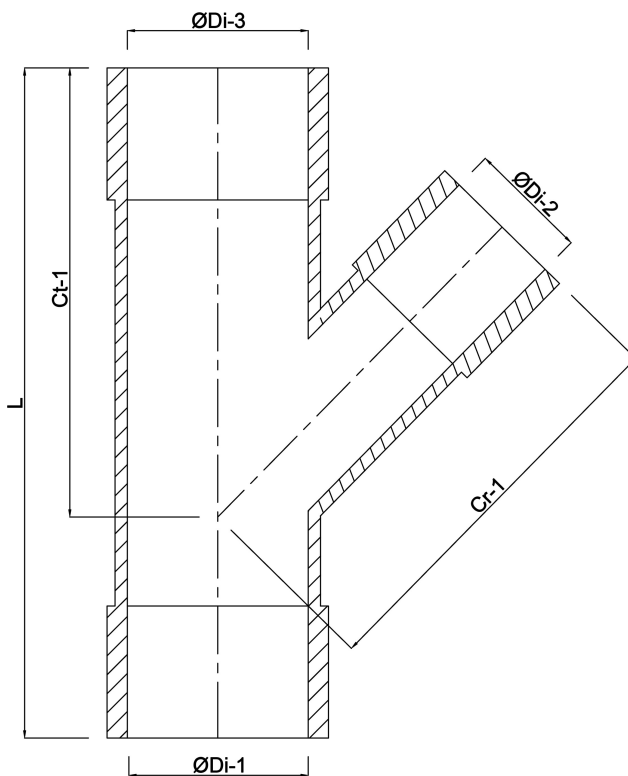

**T-stykke 45° PVC-U 75 mm x 50
mm x 75 mm limmuffe grå
KOMO (7016200)**

TEKNISKE SPECIFIKATIONER

Farve	grå
Materiale	PVC-U
Godkendelse	KOMO
Tilslutning	limmuffe
Størrelse	75 mm x 50 mm x 75 mm

DIMENSIONER

Cr-1	105 mm
Ct-1	105 mm
L	166 mm
ØDi-1	75 mm
ØDi-2	50 mm
ØDi-3	75 mm
β	45 °

Genereret den: 23-05-2026

Bevo Nordic A/S
Pakhusgården 54
5000 Odense C
Danmark
+45 66 19 25 45
info@bevo.dk
<http://www.bevo.com>