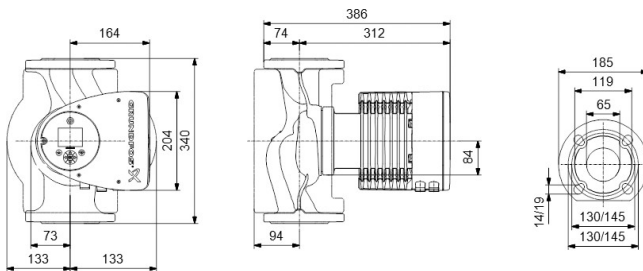

# TEKNISKE SPECIFIKATIONER

Farve sort/rød

Materiale rustfri stål

Godkendelse WRAS

Pump body rustfri stål

Materiale impeller 1 glasfiberforstærket PES

Tilslutning flange

Volt 230VAC

Maks. Løftehøjde 4 m

Størrelse

DN65

Ampere

0.9 A

**Genereret den: 10-05-2026**

Bevo Nordic A/S  
Pakhusgården 54  
5000 Odense C  
Danmark  
+45 66 19 25 45  
[info@bevo.dk](mailto:info@bevo.dk)  
<http://www.bevo.com>