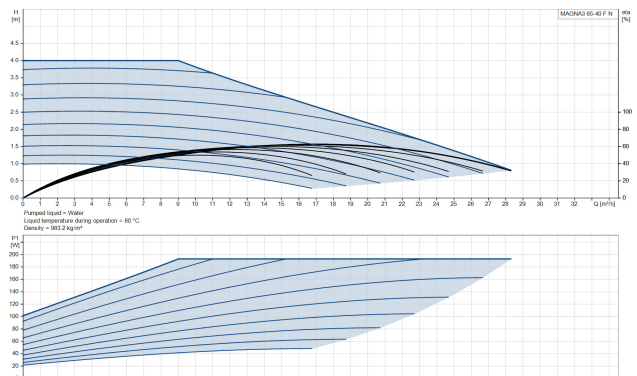

Størrelse

DN65

Ampere

0.9 A

Genereret den: 28-05-2026

Bevo Nordic A/S
Pakhusgården 54
5000 Odense C
Danmark
+45 66 19 25 45
info@bevo.dk
<http://www.bevo.com>