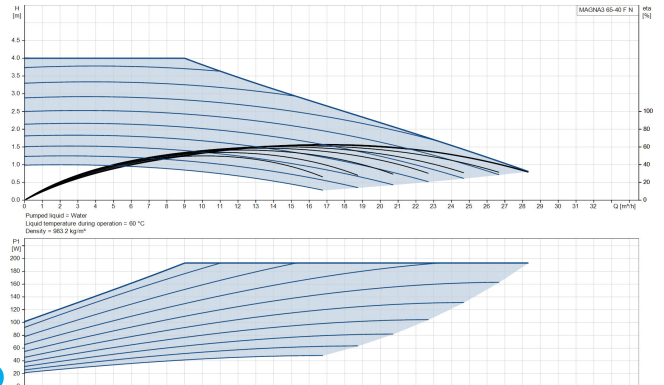

Størrelse

DN65

Ampere

0.9 A

Genereret den: 10-05-2026

Bevo Nordic A/S
Pakhusgården 54
5000 Odense C
Danmark
+45 66 19 25 45
info@bevo.dk
<http://www.bevo.com>