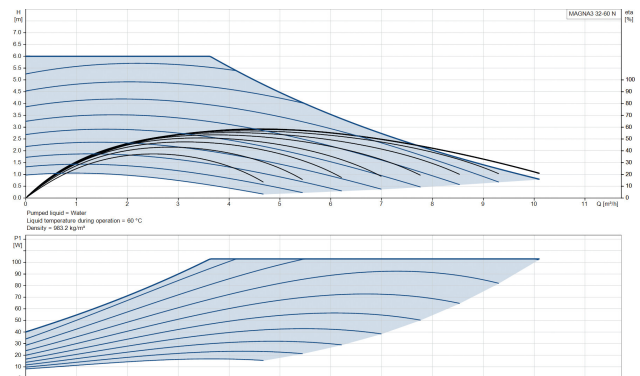

Størrelse

2"

Ampere

0.91 A

Genereret den: 27-05-2026

Bevo Nordic A/S
Pakhusgården 54
5000 Odense C
Danmark
+45 66 19 25 45
info@bevo.dk
<http://www.bevo.com>