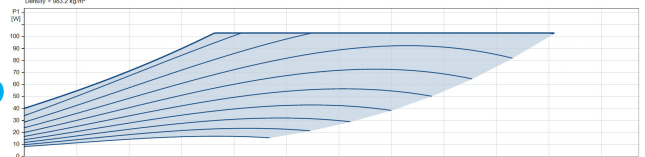

Maks. Løftehøjde 6 m

Størrelse

2"

Ampere

0.91 A

**Genereret den: 10-05-2026**

Bevo Nordic A/S  
Pakhusgården 54  
5000 Odense C  
Danmark  
+45 66 19 25 45  
[info@bevo.dk](mailto:info@bevo.dk)  
<http://www.bevo.com>