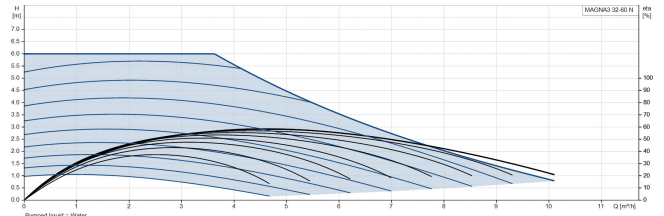

# Grundfos Cirkulationspumpe med variabel hastighed rustfri stål 2" udvendig gevind 10bar 0.91A 230VAC sort/rød WRAS type MAGNA3 32-60N (180) (7039837)

GRUNDFOS 

Maks. temperatur 110 °C

Mindste mellemtemperatur  
(kontinuerlig) -10 °C

Antal impeller 1

Frekvens 50 Hz

Maksimal  
omgivelsestemperatur 40 °C

Tryk 10 bar

Minimum ambient temperature 0 °C

Type MAGNA3 32-60N (180)

Maks. Løftehøjde 6 m

Størrelse

2"

Ampere

0.91 A

**Genereret den: 10-05-2026**

Bevo Nordic A/S  
Pakhusgården 54  
5000 Odense C  
Danmark  
+45 66 19 25 45  
[info@bevo.dk](mailto:info@bevo.dk)  
<http://www.bevo.com>