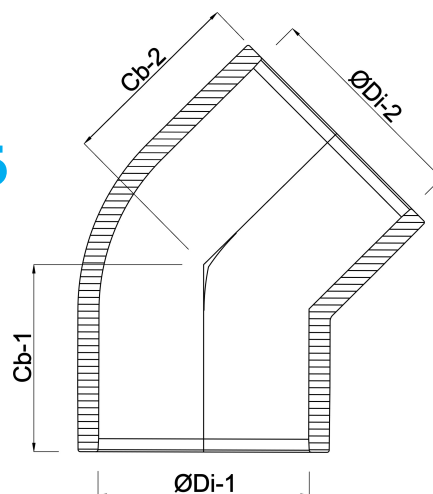

**Profec Vinkel 45° PVC-U 110
mm limmuffe 16bar grå
(0110128)**

TEKNISKE SPECIFIKATIONER

Farve grå

Materiale PVC-U

Tilslutning limmuffe

Størrelse 110 mm

Tryk 16 bar

DIMENSIONER

Cb-1 61 mm

Cb-2 61 mm

ØDi-1 110 mm

ØDi-2 110 mm

Genereret den: 13-03-2026

Bevo Nordic A/S
Pakhusgården 54
5000 Odense C
Danmark
+45 66 19 25 45

info@bevo.dk
<http://www.bevo.com>