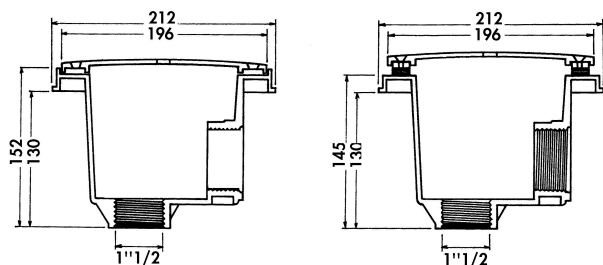

**Hayward Hoved afløb ABS
50/63 mm x 1 1/2" limmuffe x
indvendig gevind hvid type
32.. 2 stk (7021963)**

 **HAYWARD®**

TEKNISKE SPECIFIKATIONER

Farve	hvid
Type	32..
Materiale	ABS/rustfri stål
Tilslutning	limmuffe x indvendig gevind
Egnet til	beton pools
Størrelse	50/63 mm x 1 1/2"

DIMENSIONER

H	152 mm
---	--------

Genereret den: 25-05-2026

Bevo Nordic A/S
Pakhusgården 54
5000 Odense C
Danmark

+45 66 19 25 45
info@bevo.dk
<http://www.bevo.com>