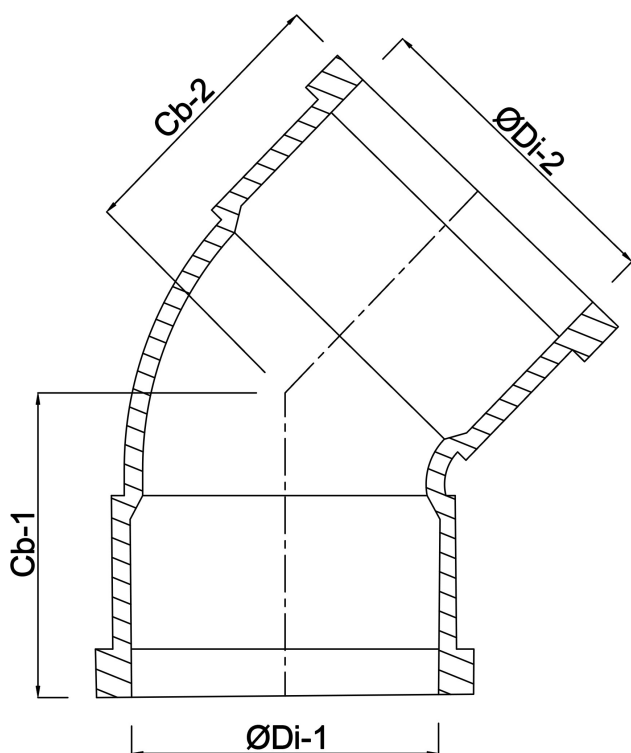

Profec Lang bøjning 45° PVC-U 280 mm limmuffe 10bar grå type ekstruderet (0100025)

Genereret den: 22-05-2026

Bevo Nordic A/S
Pakhusgården 54
5000 Odense C
Danmark
+45 66 19 25 45
info@bevo.dk
<http://www.bevo.com>