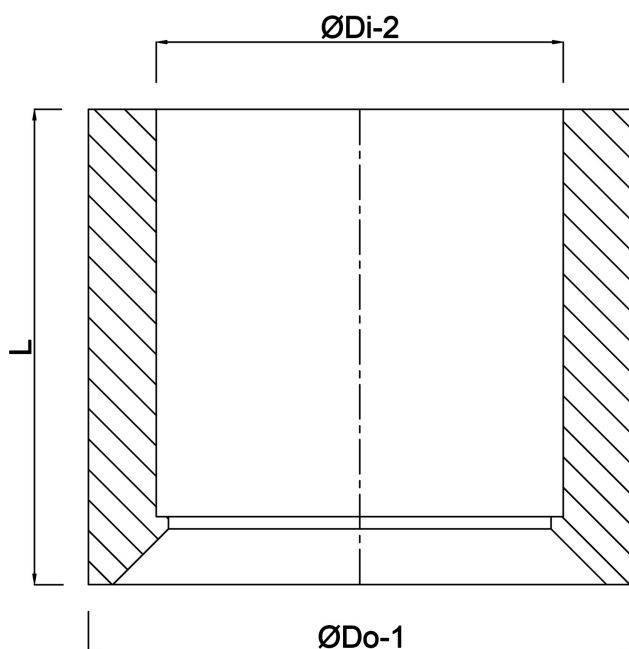

**Reduktionsbøsning gummi 40  
mm x 30 mm studs x  
tætningsring sort (0350395)**

# TEKNISKE SPECIFIKATIONER

Farve	sort
Materiale	gummi
Tilslutning	studs x tætningsring
Størrelse	40 mm x 30 mm

## DIMENSIONER

L 24 mm

ØDi-2 30 mm

ØDo-1 40 mm

**Genereret den: 23-05-2026**

Bevo Nordic A/S  
Pakhusgården 54  
5000 Odense C  
Danmark  
+45 66 19 25 45  
[info@bevo.dk](mailto:info@bevo.dk)  
<http://www.bevo.com>