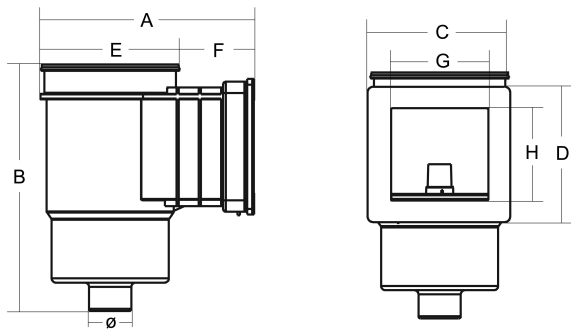

Flotide Skimmer ABS 50 mm x 2" limmuffe x udvendig gevind hvid rektangulær type Standard (7018789)

FLOTIDE

TEKNISKE SPECIFIKATIONER

Farve	hvid
Type	Standard
Materiale	ABS/rustfri stål
Egnet til	liner pools
Model	rektangulær
Tilslutning	limmuffe x udvendig gevind
Størrelse	50 mm x 2"

DIMENSIONER

A	407.1 mm
B	416.3 mm
C	296 mm
D	227.4 mm
E	213 mm
F	159.3 mm
G	210 mm
H	145 mm

Genereret den: 25-05-2026

Bevo Nordic A/S
Pakhusgården 54
5000 Odense C
Danmark
+45 66 19 25 45
info@bevo.dk
<http://www.bevo.com>