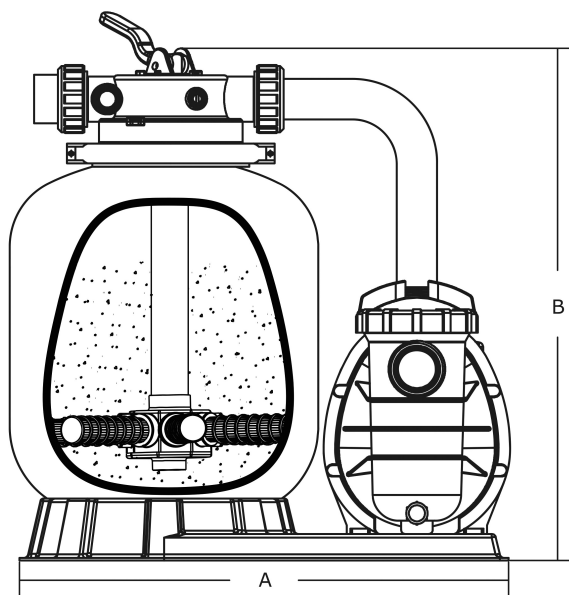

Flotide Pool filtersæt PE 50 mm / 1 1/2" metrisk/imperial limmuffe 2bar 230VAC grå type FSP500-6W (7024686)

FLOTIDE

bevo
bringing water to life

TEKNISKE SPECIFIKATIONER

Farve	grå
Materiale	PE
Tilslutning	metrisk/imperial limmuffe
Volt	230VAC
Frekvens	50 Hz
Tryk	2 bar
Maks. temp.	40 °C
Type	FSP500-6W
Størrelse	50 mm / 1 1/2"
Diameter	500 mm
Vægt	27.8 kg
Sand	85 kg
Maks. flow rate	12 m ³ /h
Pumpe	SS075
Maks. pool volume	60 m ³

DIMENSIONER

A 760 mm

B 724 mm

Blanches 20

PRODUKTINFORMATION

Trykformet polyethylen filtertank med topmonteret 6-vejs ventil og centrifugalpumpe med forfilter.

Indeholder:

- Designet til private pools
- Enkel betjening med 6-vejs multiportventil