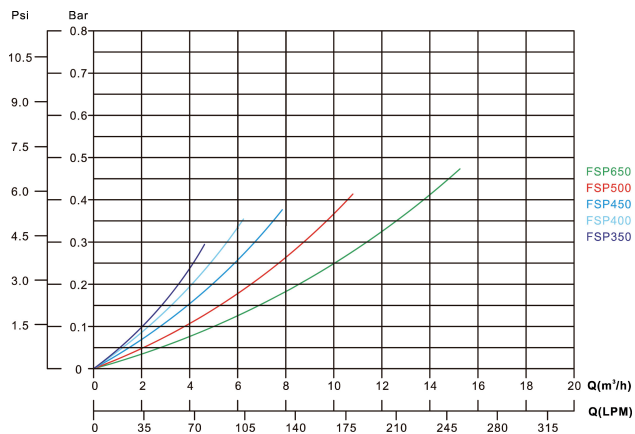

Flotide Pool filtersæt PE 50 mm / 1 1/2" metrisk/imperial limmuffe 2bar 230VAC grå type FSP500-6W (7024686)

FLOTIDE

bevo
bringing water to life

TEKNISKE SPECIFIKATIONER

Farve	grå
Materiale	PE
Tilslutning	metrisk/imperial limmuffe
Volt	230VAC
Frekvens	50 Hz
Tryk	2 bar
Maks. temp.	40 °C
Type	FSP500-6W
Størrelse	50 mm / 1 1/2"
Diameter	500 mm
Vægt	27.8 kg
Sand	85 kg
Maks. flow rate	12 m ³ /h
Pumpe	SS075
Maks. pool volume	60 m ³

DIMENSIONER

A 760 mm

B 724 mm

Blanches 20

PRODUKTINFORMATION

Trykformet polyethylen filtertank med topmonteret 6-vejs ventil og centrifugalpumpe med forfilter.

Indeholder:

- Designet til private pools
- Enkel betjening med 6-vejs multiportventil