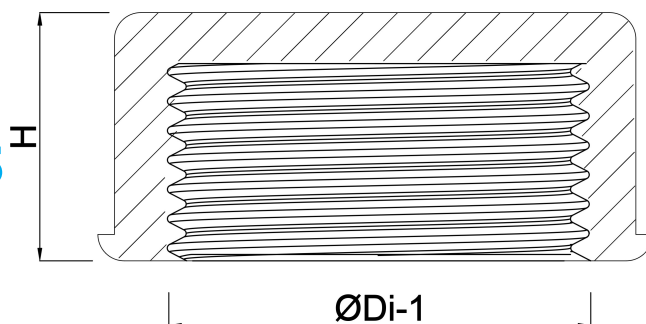

# TEKNISKE SPECIFIKATIONER

Farve grå

Type glat

Materiale PVC-U

Pakningsmateriale EPDM

Tilslutning indvendig gevind

Størrelse 1"

Tryk 10 bar

## DIMENSIONER

ØDi-1 1"

F-1 17 mm

H 17 mm

**Genereret den: 05-10-2025**

Bevo Nordic A/S  
Pakhusgården 54  
5000 Odense C

Danmark  
+45 66 19 25 45  
[info@bevo.dk](mailto:info@bevo.dk)  
<http://www.bevo.com>