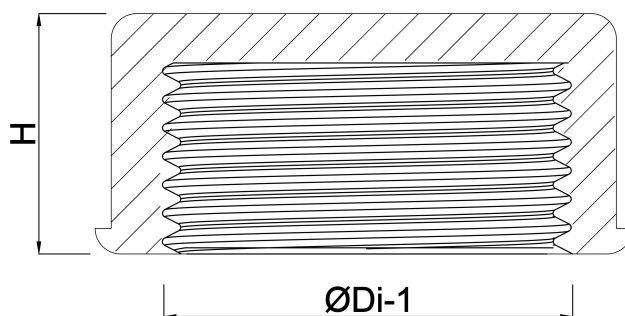

# VDL Slutmuffe PVC-U 1" indvendig gevind 10bar grå type glat (7002795)

**VL** Van de Lande

# TEKNISKE SPECIFIKATIONER

Farve grå

Type glat

Materiale PVC-U

Pakningsmateriale EPDM

Tilslutning indvendig gevind

Størrelse 1"

Tryk 10 bar

## DIMENSIONER

F-1 17 mm

H 17 mm

ØDi-1 1"

**Genereret den: 24-05-2026**

Bevo Nordic A/S  
Pakhusgården 54  
5000 Odense C  
Danmark  
+45 66 19 25 45  
[info@bevo.dk](mailto:info@bevo.dk)  
<http://www.bevo.com>