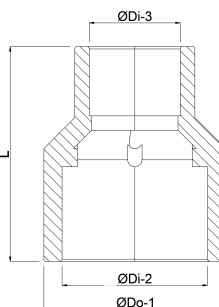

VDL Reduktionsmuffe PVC-U
40 mm x 32 mm x 16 mm
limstuds x limmuffe x limmuffe
16bar grå (0110706)

V-L Van de Lande

TEKNISKE SPECIFIKATIONER

Farve	grå
Materiale	PVC-U
Tryk	16 bar
Størrelse	40 mm x 32 mm x 16 mm
Tilslutning	limstuds x limmuffe x limmuffe

DIMENSIONER

L	50 mm
P-1	26 mm
P-2	14 mm
ØDi-2	32 mm
ØDi-3	16 mm
ØDo-1	40 mm

Genereret den: 14-03-2026

Bevo Nordic A/S
Pakhusgården 54
5000 Odense C
Danmark
+45 66 19 25 45
info@bevo.dk
<http://www.bevo.com>