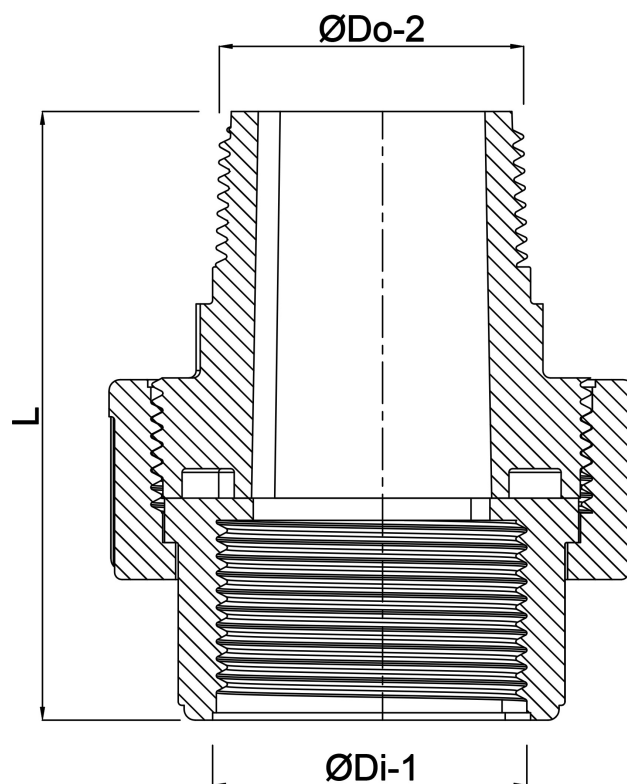

Profec Unionskobling PVC-U
3/4" indvendig gevind x
udvendig gevind 10bar grå
(0100101)

TEKNISKE SPECIFIKATIONER

Farve	grå
Materiale	PVC-U
Tilslutning	indvendig gevind x udvendig gevind
Tryk	10 bar
Størrelse	3/4"

DIMENSIONER

Do-n	51 mm
Hi-1	23 mm
L	66 mm
Lb	43 mm
ØDi-1	3/4 "
ØDo-2	3/4 "

Genereret den: 22-05-2026

Bevo Nordic A/S
Pakhusgården 54
5000 Odense C
Danmark
+45 66 19 25 45
info@bevo.dk
<http://www.bevo.com>