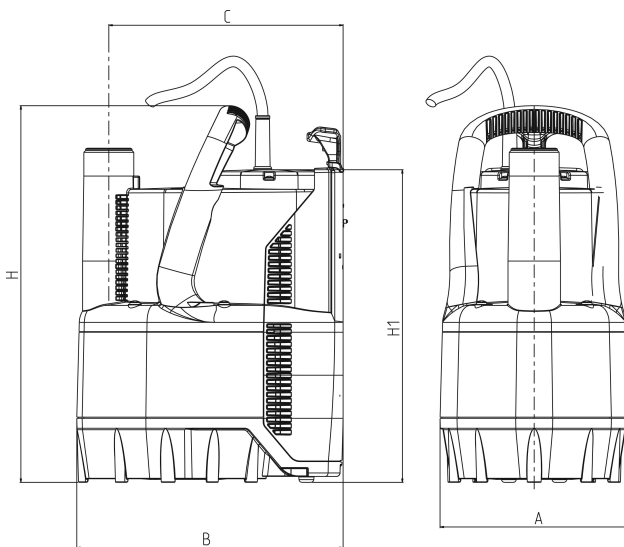

**DAB Dykpumpe forstærket
plastik 1 1/4" udvendig gevind
1,3A 230VAC grøn/sort type
Verty Nova 200M med flyde
kontakt (7038197)**

TEKNISKE SPECIFIKATIONER

Farve	grøn/sort
Materiale	forstærket plastik
Pump body	technopolymer
Materiale impeller 1	technopolymer
Tilslutning	udvendig gevind
Flyder	integreret
Volt	230VAC
Maks. temperatur	35 °C
Mindste mellemtemperatur (kontinuerlig)	0 °C
Type	Verty Nova 200M
Udgangseffekt	0,28 HK
Maks. Løftehøjde	6,9 m
Størrelse	1 1/4"
Effekt	0.2 kW
Ampere	1,3 A
Maks. flow rate	7 m ³ /h

DIMENSIONER

H-1 318 mm

L 225 mm

W-1 158 mm

Genereret den: 27-05-2026

Bevo Nordic A/S
Pakhusgården 54
5000 Odense C
Danmark
+45 66 19 25 45
info@bevo.dk
<http://www.bevo.com>