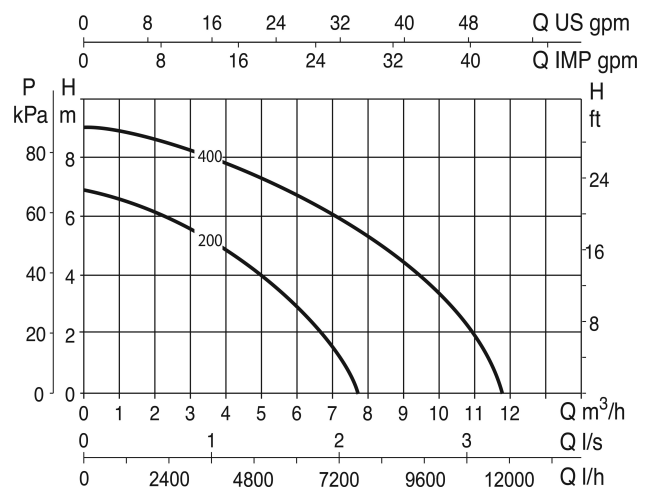

**DAB Dykpumpe forstærket
plastik 1 1/4" udvendig gevind
1,3A 230VAC grøn/sort type
Verty Nova 200M med flyde
kontakt (7038197)**

TEKNISKE SPECIFIKATIONER

Farve	grøn/sort
Materiale	forstærket plastik
Pump body	technopolymer
Materiale impeller 1	technopolymer
Tilslutning	udvendig gevind
Flyder	integreret
Volt	230VAC
Maks. temperatur	35 °C
Mindste mellemtemperatur (kontinuerlig)	0 °C
Type	Verty Nova 200M
Udgangseffekt	0,28 HK
Maks. Løftehøjde	6,9 m
Størrelse	1 1/4"
Effekt	0.2 kW
Ampere	1,3 A
Maks. flow rate	7 m ³ /h

DIMENSIONER

H-1 318 mm

L 225 mm

W-1 158 mm

Genereret den: 27-05-2026

Bevo Nordic A/S
Pakhusgården 54
5000 Odense C
Danmark
+45 66 19 25 45
info@bevo.dk
<http://www.bevo.com>