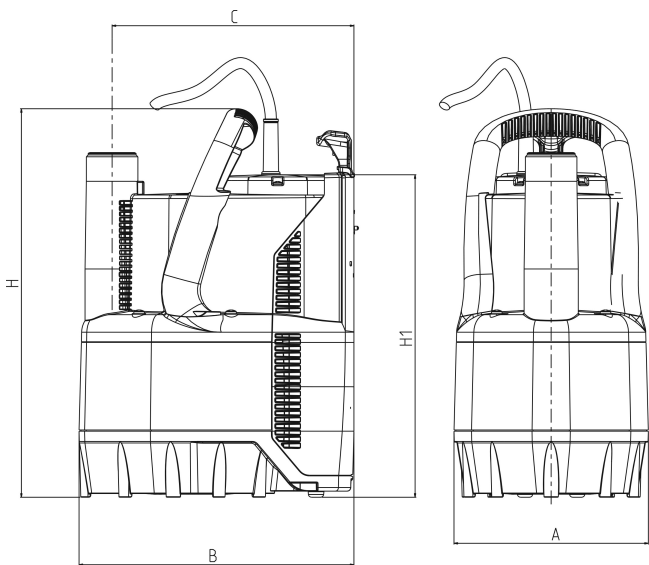

# TEKNISKE SPECIFIKATIONER

Farve	grøn/sort
Materiale	forstærket plastik
Pump body	technopolymer
Materiale impeller 1	technopolymer
Tilslutning	udvendig gevind
Flyder	integreret
Volt	230VAC
Maks. temperatur	35 °C
Mindste mellemtemperatur (kontinuerlig)	0 °C
Type	Verty Nova 200M
Udgangseffekt	0,28 HK
Maks. Løftehøjde	6,9 m
Størrelse	1 1/4"
Effekt	0.2 kW
Ampere	1,3 A
Maks. flow rate	7 m <sup>3</sup> /h

# DIMENSIONER

H-1 318 mm

L 225 mm

W-1 158 mm

**Genereret den: 08-05-2026**

Bevo Nordic A/S  
Pakhusgården 54  
5000 Odense C  
Danmark  
+45 66 19 25 45  
[info@bevo.dk](mailto:info@bevo.dk)  
<http://www.bevo.com>