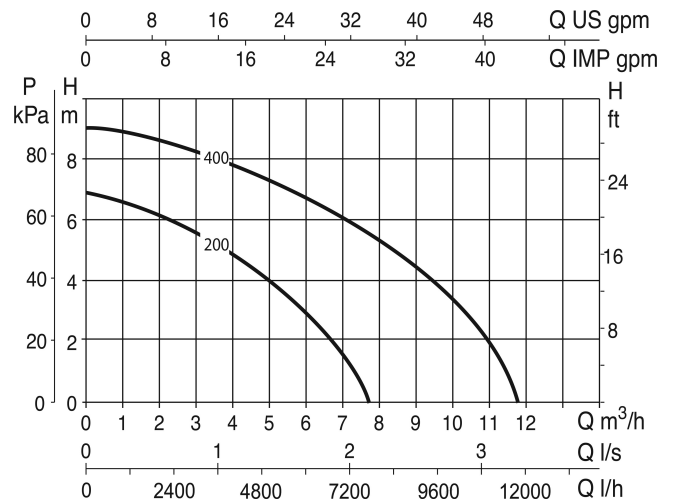

**DAB Dykpumpe forstærket  
plastik 1 1/4" udvendig gevind  
1,3A 230VAC grøn/sort type  
Verty Nova 200M med flyde  
kontakt (7038197)**

# TEKNISKE SPECIFIKATIONER

Farve	grøn/sort
Materiale	forstærket plastik
Pump body	technopolymer
Materiale impeller 1	technopolymer
Tilslutning	udvendig gevind
Flyder	integreret
Volt	230VAC
Maks. temperatur	35 °C
Mindste mellemtemperatur (kontinuerlig)	0 °C
Type	Verty Nova 200M
Udgangseffekt	0,28 HK
Maks. Løftehøjde	6,9 m
Størrelse	1 1/4"
Effekt	0.2 kW
Ampere	1,3 A
Maks. flow rate	7 m <sup>3</sup> /h

# DIMENSIONER

H-1 318 mm

L 225 mm

W-1 158 mm

**Genereret den: 08-05-2026**

Bevo Nordic A/S  
Pakhusgården 54  
5000 Odense C  
Danmark  
+45 66 19 25 45  
[info@bevo.dk](mailto:info@bevo.dk)  
<http://www.bevo.com>