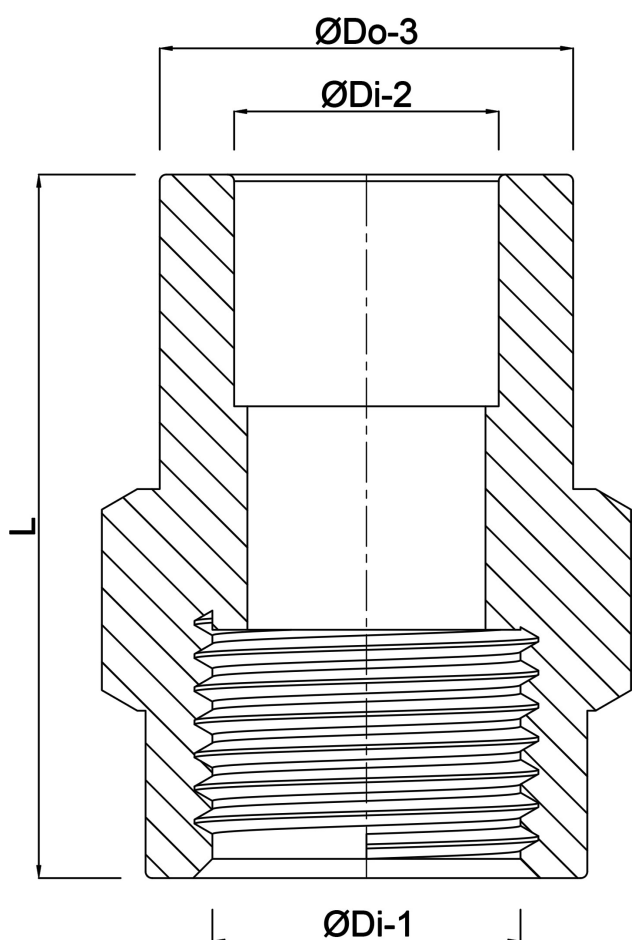

**Profec Overgangsmuffe PVC-U
16/25 mm x 1/2"
limmuffe/limstuds x indvendig
gevind 16bar grå med rustfri
stål ring type forstærket
(0100371)**

TEKNISKE SPECIFIKATIONER

Farve	grå
Type	forstærket
Materiale	PVC-U
Egenskaber	med rustfri stål ring
Tilslutning	limmuffe/limstuds x indvendig gevind
Tryk	16 bar
Størrelse	16/25 mm x 1/2"

DIMENSIONER

L	41 mm
ØDi-1	1/2 "
ØDi-2	16 mm
ØDo-3	25 mm

Genereret den: 22-05-2026

Bevo Nordic A/S
Pakhusgården 54
5000 Odense C
Danmark
+45 66 19 25 45
info@bevo.dk
<http://www.bevo.com>