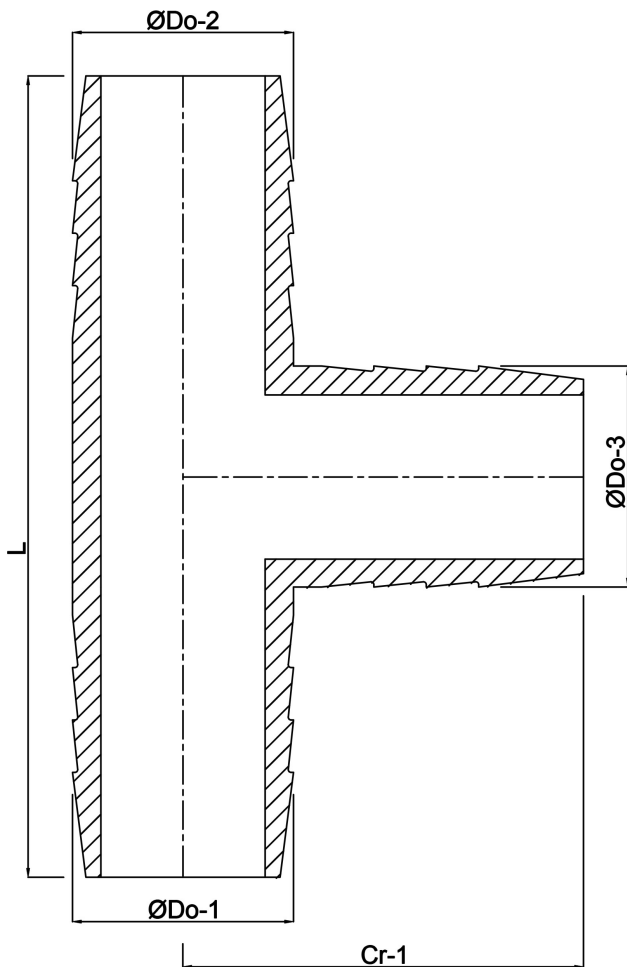

**T-stykke 90° POM 5 mm
slangestuds 10bar hvid
(0440257)**

TEKNISKE SPECIFIKATIONER

Farve hvid

Materiale POM

Tilslutning slangestuds

Maks. temperatur 80 °C

Tryk 10 bar

Maks. temp. 80 °C

Størrelse 5 mm

DIMENSIONER

Cr-1 22 mm

L 42 mm

β 90 °

Genereret den: 12-06-2026

Bevo Nordic A/S
Pakhusgården 54
5000 Odense C
Danmark
+45 66 19 25 45
info@bevo.dk
<http://www.bevo.com>