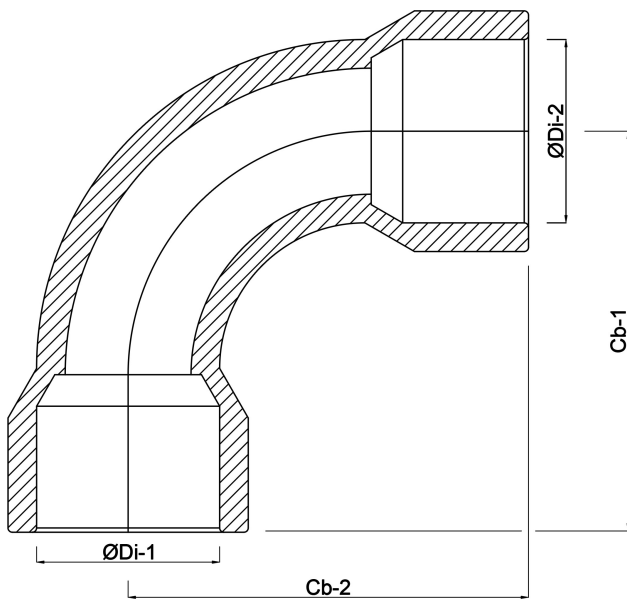

**Profec Lang bøjning 90° PVC-U  
40 mm limmuffe 16bar grå  
type ekstruderet (0110202)**

**Genereret den: 22-05-2026**

Bevo Nordic A/S  
Pakhusgården 54  
5000 Odense C  
Danmark  
+45 66 19 25 45  
[info@bevo.dk](mailto:info@bevo.dk)  
<http://www.bevo.com>