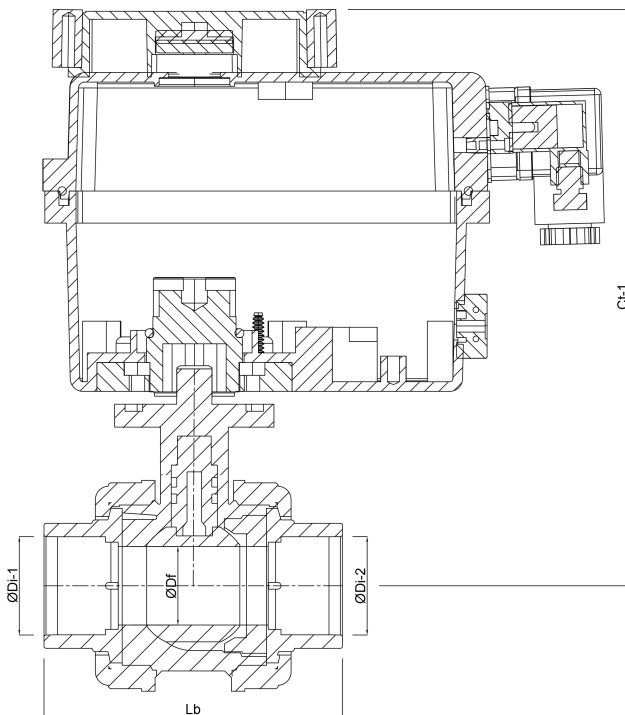

**Profec Kugleventil PVC-U 110
mm limmuffe 10bar 24-
240VAC/VDC grå type Safe 600
med aktuator J4C S55
(7018926)**

TEKNISKE SPECIFIKATIONER

Farve	grå
Type	Safe 600 med aktuator J4C S55
Materiale	PVC-U
Funktion	aktuator
Hus konstruktion	3-delt
Omformer tid	15 sek.
Materialehus	PVC-U
Pakningsmateriale	hytrel/EPDM
Tilslutning	limmuffe
Volt	24-240VAC/VDC
Maks. temperatur	60 °C
Maksimal omgivelsestemperatur	-10 - +60 °C
Tryk	10 bar
Størrelse	110 mm
Fabriksindstilling	 bar

DIMENSIONER

Ct-1 296 mm

Lb 256 mm

ØDf 80 mm

ØDi-1 110 mm

ØDi-2 110 mm

PRODUKTINFORMATION

Tilslutning i henhold til DIN 43650.