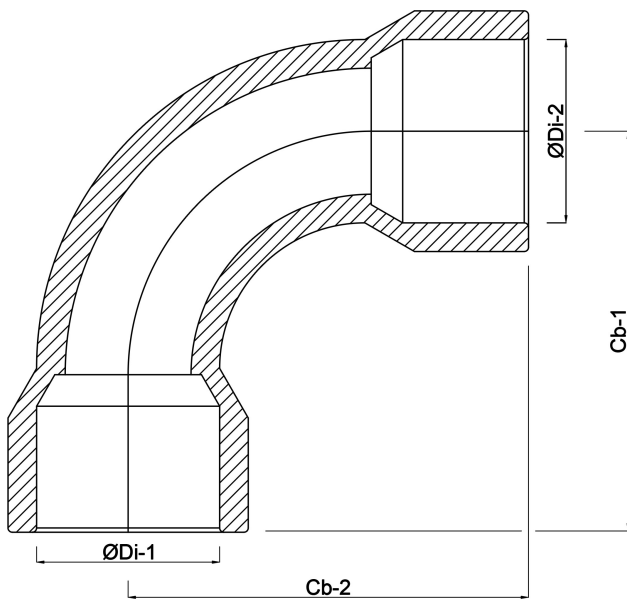

**Profec Lang bøjning 90° PVC-U
140 mm limmuffe 12,5bar grå
type ekstruderet (0110235)**

TEKNISKE SPECIFIKATIONER

Farve grå

Type ekstruderet

Materiale PVC-U

Tilslutning limmuffe

Størrelse 140 mm

Tryk 12,5 bar

DIMENSIONER

Cb-1 333 mm

Cb-2 333 mm

Form håndformet

ØDi-1 140 mm

ØDi-2 140 mm

β 90 °

Genereret den: 22-05-2026