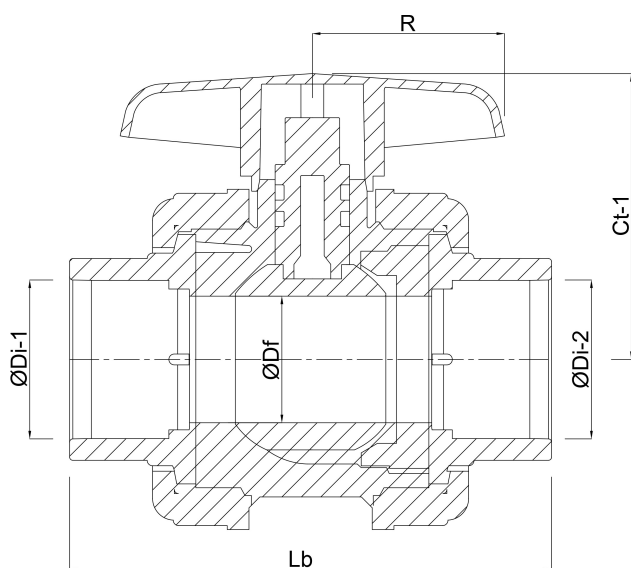

Størrelse 50 mm

DN

40

## DIMENSIONER

Ct-1

93 mm

Lb

157 mm

R

65 mm

 $\varnothing D_f$ 

40 mm

 $\varnothing D_{i-1}$ 

50 mm

 $\varnothing D_{i-2}$ 

50 mm