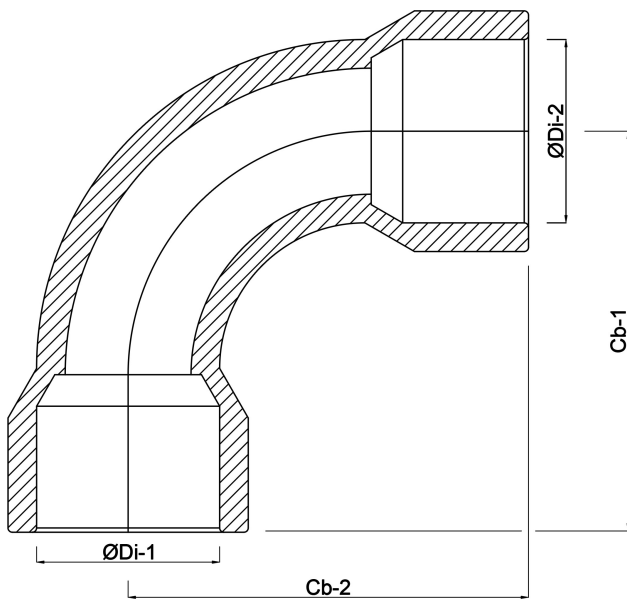

**Profec Lang bøjning 90° PVC-U
63 mm limmuffe 16bar grå
type ekstruderet (0110204)**

Genereret den: 22-05-2026

Bevo Nordic A/S
Pakhusgården 54
5000 Odense C
Danmark
+45 66 19 25 45
info@bevo.dk
<http://www.bevo.com>