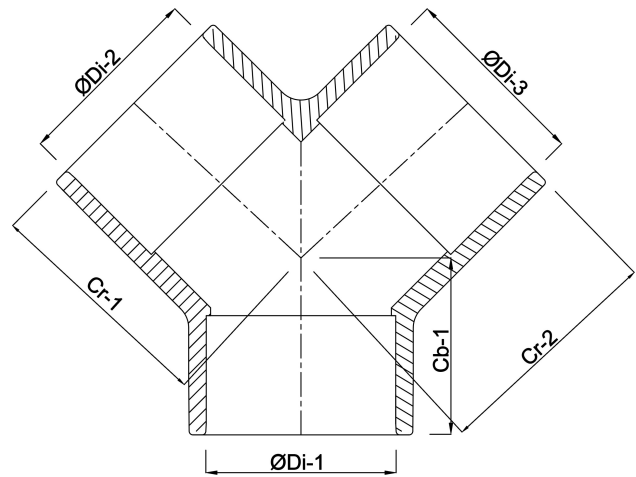

VDL Y-stykke PVC-U 50 mm limmuffe 16bar grå (7018120)

VL Van de Lande

TEKNISKE SPECIFIKATIONER

Farve grå

Materiale PVC-U

Tilslutning limmuffe

Tryk 16 bar

Størrelse 50 mm

DIMENSIONER

Cb-1 61 mm

Cr-1 42 mm

Cr-2 42 mm

ØDi-1 50 mm

ØDi-2 50 mm

ØDi-3 50 mm

Genereret den: 25-05-2026