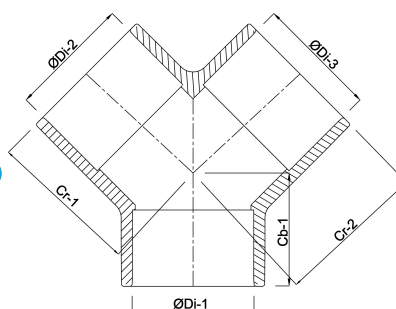

# TEKNISKE SPECIFIKATIONER

Farve grå

Materiale PVC-U

Tilslutning limmuffe

Tryk 16 bar

Størrelse 50 mm

## DIMENSIONER

Cb-1 61 mm

Cr-1 42 mm

Cr-2 42 mm

ØDi-1 50 mm

ØDi-2 50 mm

ØDi-3 50 mm

Genereret den: 14-03-2026