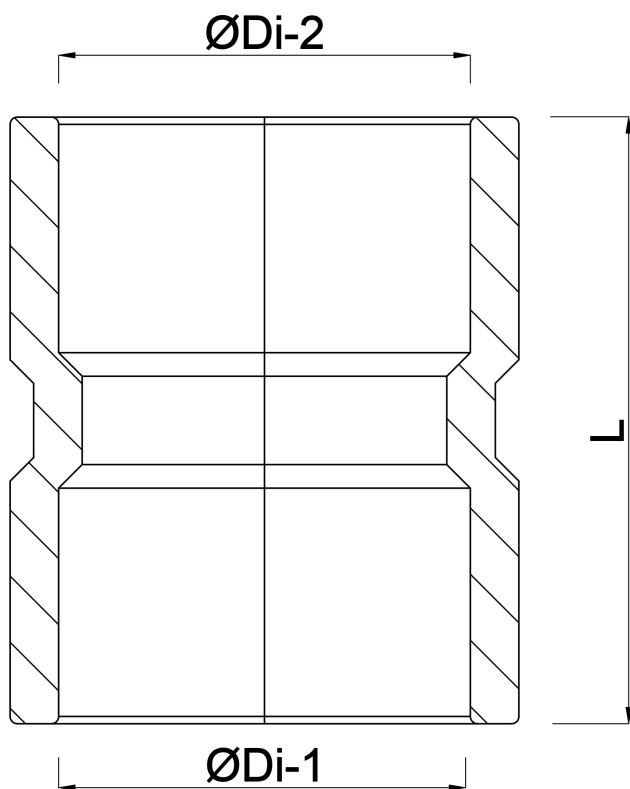

Muffe PVC-U 315 mm limmuffe grå KOMO (0360109)

TEKNISKE SPECIFIKATIONER

Farve grå

Materiale PVC-U

Tilslutning limmuffe

Størrelse 315 mm

DIMENSIONER

L 350 mm

ØDi-1 315 mm

ØDi-2 315 mm

Genereret den: 23-05-2026

Bevo Nordic A/S
Pakhusgården 54
5000 Odense C
Danmark
+45 66 19 25 45
info@bevo.dk
<http://www.bevo.com>