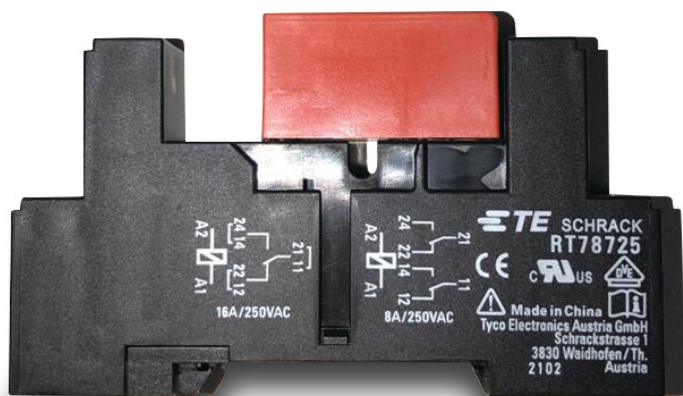

Spherag Låserelæ 16A 12VDC type Atlas (7044108)

SPHERAG

TEKNISKE SPECIFIKATIONER

Type	Atlas
------	-------

Volt	12VDC
------	-------

Temperatur rækkevidde	-20° - 70°
-----------------------	------------

Ampere	16 A
--------	------