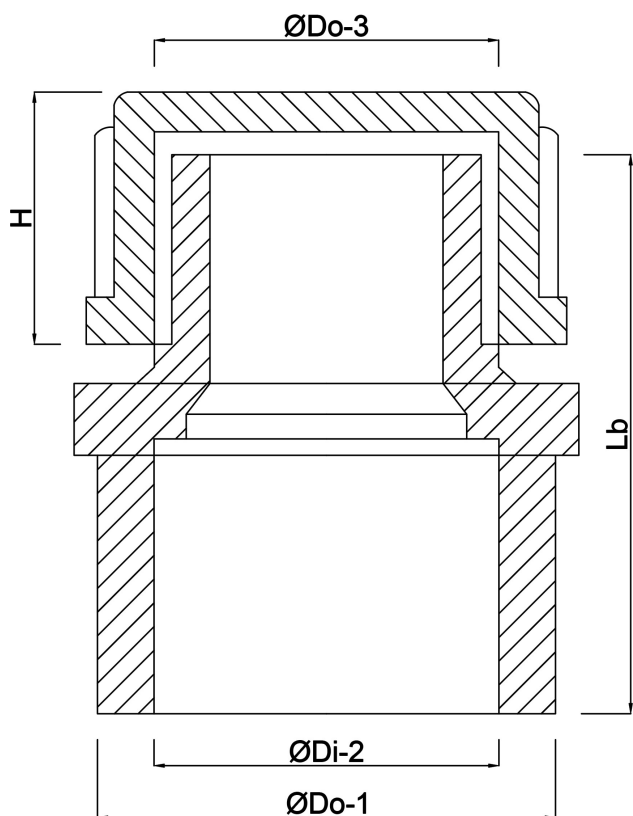

**Profec Endesæt PVC-U 32/40  
mm x 1" limmuffe/limstuds x  
udvendig gevind 10bar grå  
(0110571)**

# TEKNISKE SPECIFIKATIONER

|             |                                     |
|-------------|-------------------------------------|
| Farve       | grå                                 |
| Materiale   | PVC-U                               |
| Tilslutning | limmuffe/limstuds x udvendig gevind |
| Tryk        | 10 bar                              |
| Størrelse   | 32/40 mm x 1"                       |

# DIMENSIONER

|       |         |
|-------|---------|
| H     | 19.5 mm |
| Lb    | 44 mm   |
| ØDi-2 | 32 mm   |
| ØDo-1 | 40 mm   |
| ØDo-3 | 1 "     |