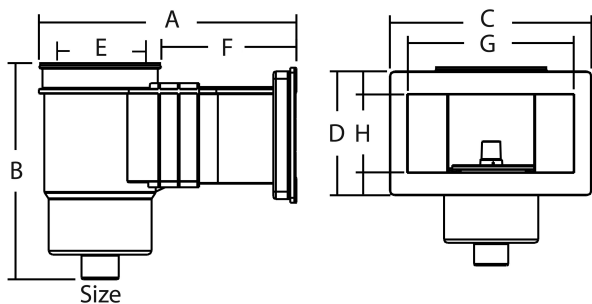

Flotide Skimmer ABS 1 1/2" indvendig gevind hvid rektangulær type Standard (0181011)

FLOTIDE

bevo
bringing water to life

TEKNISKE SPECIFIKATIONER

Farve	hvid
Type	Standard
Materiale	ABS/rustfri stål
Egnet til	liner pools
Model	rektangulær
Tilslutning	indvendig gevind
Længde	412 mm
Bredde	355 mm
Størrelse	1 1/2"

DIMENSIONER

A	412 mm
B	349 mm
C	355 mm
D	218 mm
E	173 mm
F	218 mm

G 292 mm

H 137 mm

Genereret den: 23-05-2026

Bevo Nordic A/S
Pakhusgården 54
5000 Odense C
Danmark
+45 66 19 25 45
info@bevo.dk
<http://www.bevo.com>