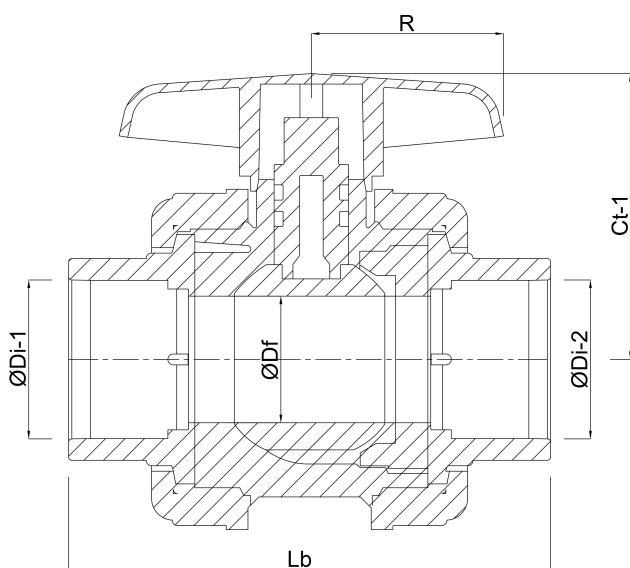

Profec Kugleventil PVC-U 32 mm limmuffe 16bar DN25 grå type Safe 600 (0112103)

DN

25

DIMENSIONER

Ct-1

71 mm

Lb

126 mm

R

54 mm

ØDf

25 mm

ØDi-1

32 mm

ØDi-2

32 mm