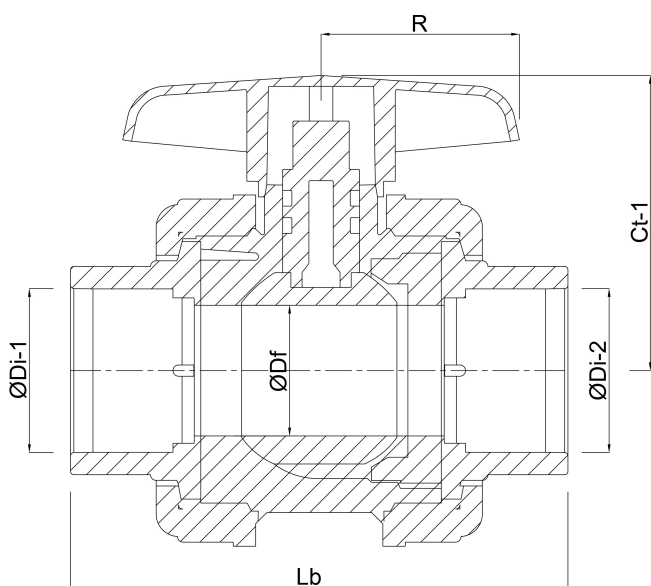

DN

25

DIMENSIONER

Ct-1

71 mm

Lb

126 mm

R

54 mm

$\varnothing D_f$

25 mm

$\varnothing D_{i-1}$

32 mm

$\varnothing D_{i-2}$

32 mm

PRODUKTINFORMATION

Med sikker kugle.