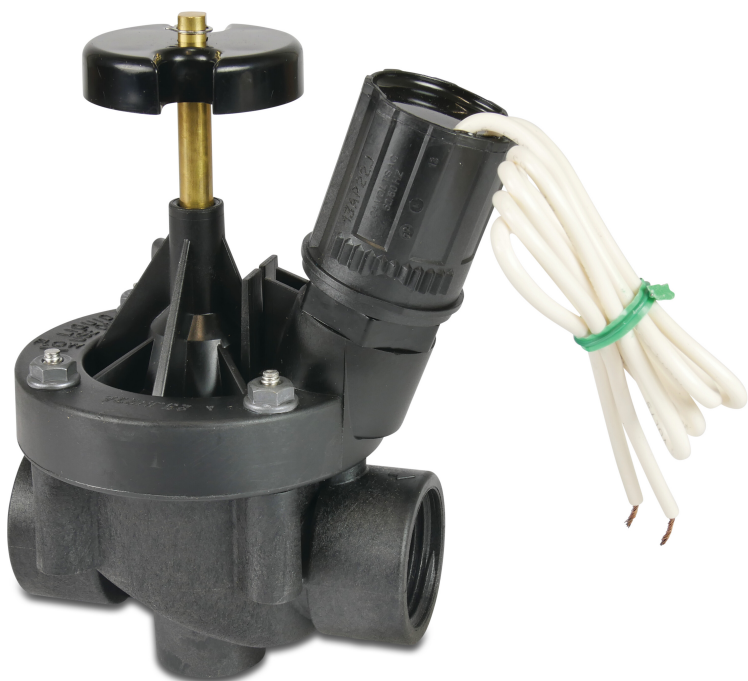

# Rain Bird Magnetventil glasfyldt nylon 2" indvendig gevind 13.8bar 24VAC sort type PEB (7021685)

**RAIN BIRD**

# TEKNISKE SPECIFIKATIONER

Farve	sort
Type	PEB
Materiale	glasfyldt nylon
Funktion	indirekte magnetisk styring med flowreguleringshåndtag
Materialehus	glasfyldt nylon
Tilslutning	indvendig gevind
Tryk	13.8 bar
Maks. temp.	66 °C
Kapacitet	750 l/min
Størrelse	2"
Volt	24VAC
Frekvens	50 Hz
Min. indløbstryk	1.4 bar

## PRODUKTINFORMATION

PEB magnetventilen er en højkvalitets ventil, der bruges til kommercielle formål såsom fodboldbaner, golfbaner og til hoteller.

Kroppen på PEB magnetventilen indeholder glasforstærket nylon, hvilket betyder at kroppen er