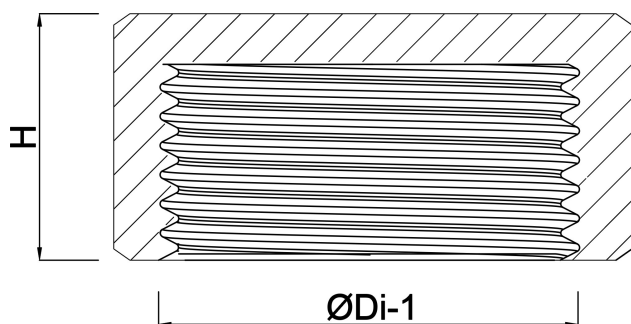

Maks. temp. 100 °C

Type sekskantet

Størrelse 1/4"

DIMENSIONER

H 15.1 mm

K-1 15.2 mm

ØDi-1 1/4 "

Genereret den: 22-05-2026