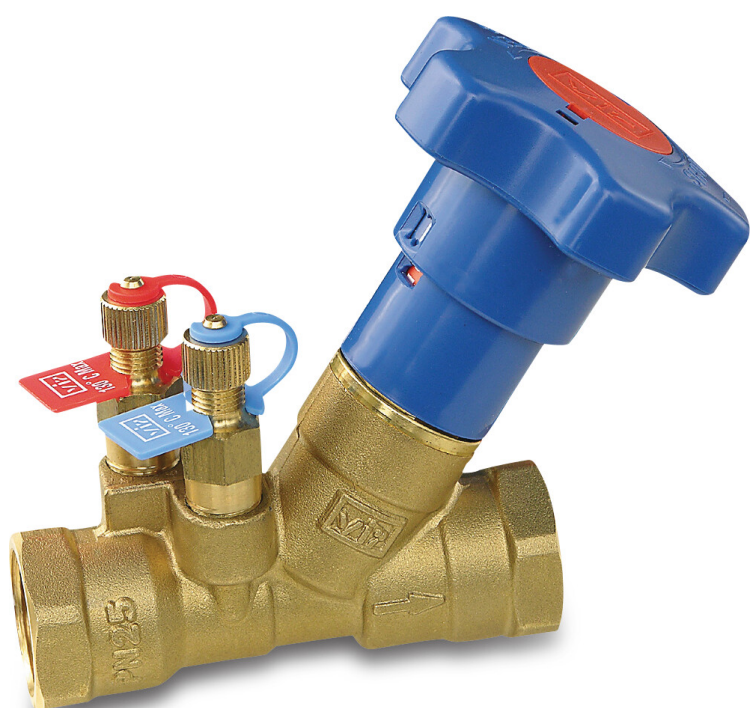

**VIR Statisk
afbalanceringsventil messing
2" indvendig gevind 25bar
DN50 WRAS type 9515
(0709227)**

TEKNISKE SPECIFIKATIONER

Type 9515

Materiale messing

Godkendelse WRAS

Funktion

Håndtagsfarve blå

Håndtagsmateriale ABS/rustfri stål

Materialehus messing

Pakningsmateriale EPDM

Tilslutning indvendig gevind

Temperatur rækkevidde -10°C - 130°C

Tryk 25 bar

Størrelse 2"

Maks. flow 210.6 L/min

Længde 145,3 mm