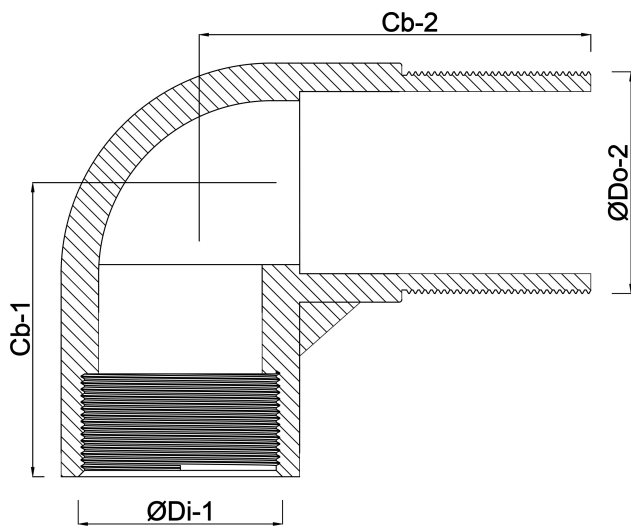

**Profec Nr. 92 Vinkel 90° rustfri
stål 316 3/4" indvendig gevind
x udvendig gevind 16bar
(0080019)**

TEKNISKE SPECIFIKATIONER

Materiale	rustfri stål 316
Tilslutning	indvendig gevind x udvendig gevind
Fitting nr.	Nr. 92
Tryk	16 bar
Maks. temp.	100 °C
Størrelse	3/4"

DIMENSIONER

Cb-1	27 mm
Cb-2	37 mm
ØDi-1	3 "
ØDo-2	3 "
β	90 °

Genereret den: 22-05-2026

Bevo Nordic A/S
Pakhusgården 54
5000 Odense C
Danmark
+45 66 19 25 45
info@bevo.dk
<http://www.bevo.com>