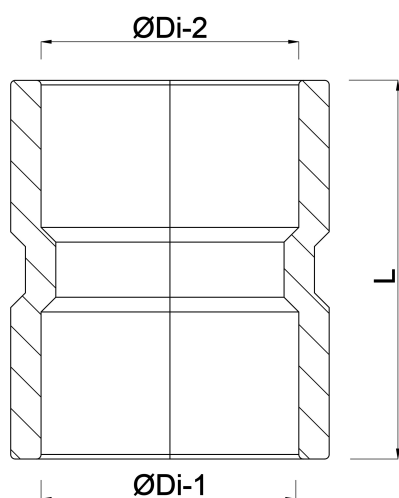

Muffe PVC-U 90 mm limmuffe 16bar grå (0160653)

TEKNISKE SPECIFIKATIONER

Farve grå

Materiale PVC-U

Tilslutning limmuffe

Størrelse 90 mm

Tryk 16 bar

DIMENSIONER

Form sprøjtstøbt

L 107 mm

ØDi-1 90 mm

ØDi-2 90 mm

Genereret den: 13-03-2026

Bevo Nordic A/S
Pakhusgården 54
5000 Odense C
Danmark
+45 66 19 25 45
info@bevo.dk
<http://www.bevo.com>