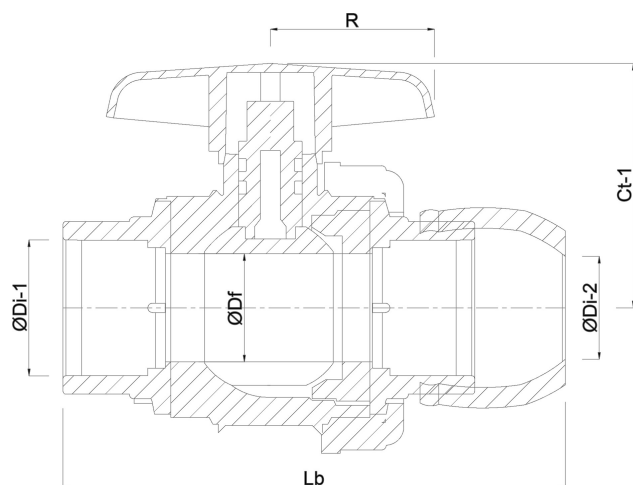

Profec Kugleventil PP 50 mm x 1 1/2" spænd x indvendig gevind 10bar sort type Safe 501 (0707364)

TEKNISKE SPECIFIKATIONER

Farve	sort
Type	Safe 501
Materiale	PP
Funktion	håndtag
Håndtagsfarve	rød
Håndtagsmateriale	PVC-U
Hus konstruktion	2-delt
Materialehus	PP
Pakningsmateriale	hytrel/EPDM
Tilslutning	spænd x indvendig gevind
Tryk	10 bar
Størrelse	50 mm x 1 1/2"

DIMENSIONER

Ct-1	92 mm
Lb	193 mm
R	64 mm

ØDf 40 mm

ØDi-2 50 mm

ØDo-1 1 1/2 "

PRODUKTINFORMATION

Med sikker kugle.

Genereret den: 24-05-2026