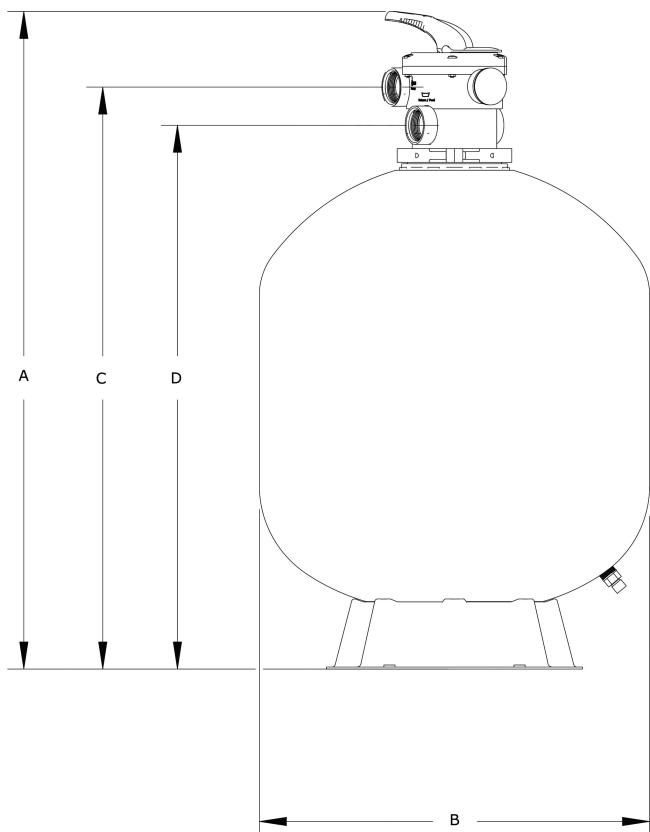

**Sandfilter PP 50 mm / 1 1/2"**  
**indvendig gevind 3,75bar**  
**beige type T450 (7043245)**

# TEKNISKE SPECIFIKATIONER

Farve	beige
Materiale	PP
Tilslutning	indvendig gevind
Tryk	3,75 bar
Maks. temp.	43 °C
Type	T450
Kapacitet	6 m <sup>3</sup> /t
Størrelse	50 mm / 1 1/2"
Diameter	450 mm
Vægt	9 kg
Sand	75 kg
Filterområde	0.16 m <sup>2</sup>
Maks. pool volume	30 m <sup>3</sup>

# DIMENSIONER

A	770 mm
B	18 inch

B 450 mm

Blanches 18

C 660 mm

D 600 mm