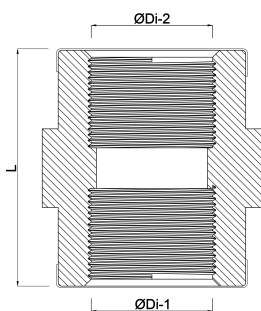

# TEKNISKE SPECIFIKATIONER

Materiale rustfri stål 316

Tilslutning indvendig gevind

Fitting nr. Nr. 270

Maks. temp. 100 °C

Størrelse 2"

Længde 54,5 mm

Tryk 16 bar

## DIMENSIONER

L 63 mm

ØDi-1 2 "

ØDi-2 2 "

ØDo-1 65.5 mm

**Genereret den: 13-03-2026**

Bevo Nordic A/S  
Pakhusgården 54  
5000 Odense C  
Danmark  
+45 66 19 25 45  
[info@bevo.dk](mailto:info@bevo.dk)  
<http://www.bevo.com>