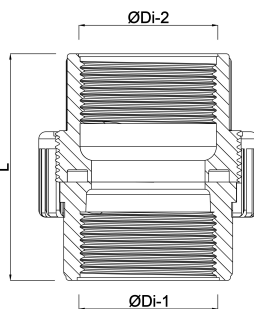

Profec Unionskobling PVC-U 1 1/2" indvendig gevind 10bar grå (0100115)

TEKNISKE SPECIFIKATIONER

Farve	grå
Materiale	PVC-U
Tilslutning	indvendig gevind
Tryk	10 bar
Størrelse	1 1/2"

DIMENSIONER

Do-n	77 mm
Hi-1	34 mm
L	79 mm
Lb	45 mm
ØDi-1	1 1/2 "
ØDi-2	1 1/2 "