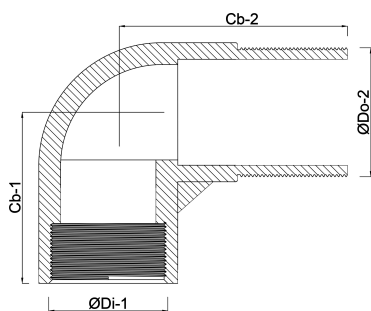

**Profec Nr. 92 Vinkel 90° rustfri
stål 316 3" indvendig gevind x
udvendig gevind 16bar
(0080334)**

TEKNISKE SPECIFIKATIONER

Materiale	rustfri stål 316
Tilslutning	indvendig gevind x udvendig gevind
Fitting nr.	Nr. 92
Tryk	16 bar
Maks. temp.	100 °C
Størrelse	3"

DIMENSIONER

Cb-1	74 mm
Cb-2	92 mm
ØDi-1	3 "
ØDo-2	3 "
β	90 °

Genereret den: 13-03-2026

Bevo Nordic A/S
Pakhusgården 54
5000 Odense C
Danmark
+45 66 19 25 45
info@bevo.dk
<http://www.bevo.com>