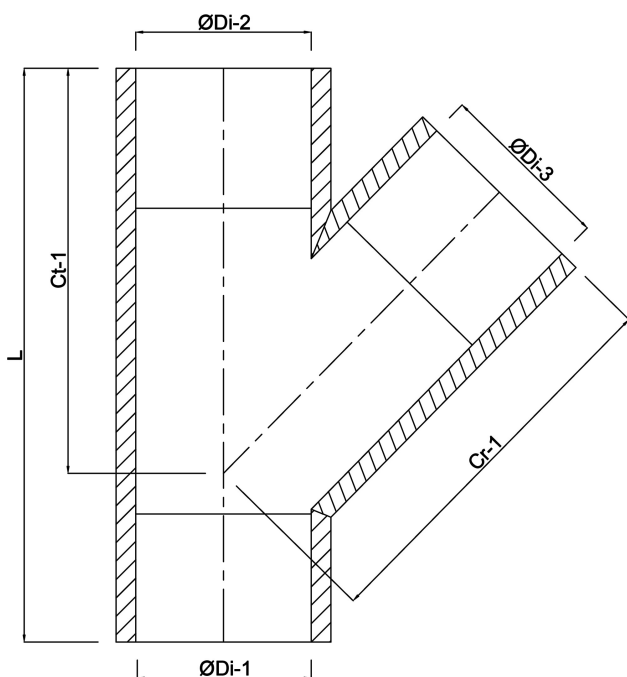

# Profec T-stykke 45° PVC-U 160 mm limmuffe 6bar grå (0110279)

**Genereret den: 22-05-2026**

Bevo Nordic A/S  
Pakhusgården 54  
5000 Odense C  
Danmark  
+45 66 19 25 45  
[info@bevo.dk](mailto:info@bevo.dk)  
<http://www.bevo.com>