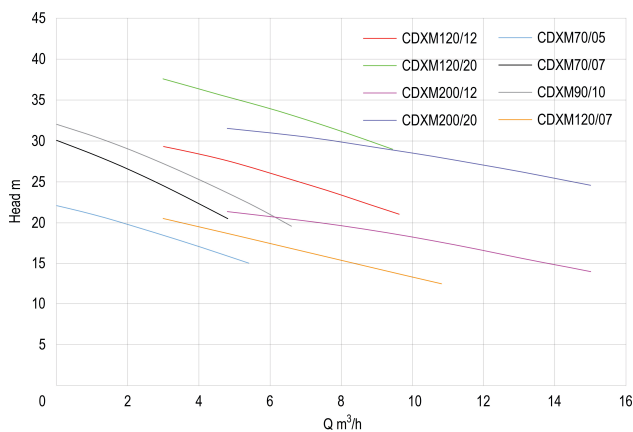

**Ebara Centrifugalpumpe rustfri  
stål 304 1 1/4" x 1" indvendig  
gevind 8bar 6,7A 230VAC blå  
type CDXM120/12 (0930205)**

# TEKNISKE SPECIFIKATIONER

Farve	blå
Materiale	rustfri stål 304
Materiale impeller 1	rustfri stål 304
Tilslutning	indvendig gevind
Tætning	type P
Volt	230VAC
Maks. temperatur	90 °C
Mindste mellemtemperatur (kontinuerlig)	-5 °C
Tryk	1 "
Type	CDXM120/12
Udgangseffekt	1,2 HK
Maks. Løftehøjde	31,2 m
Størrelse	1 1/4" x 1"
Længde	321 mm
Bredde	208 mm
Vægt	11.8 kg

Effekt 0.9 kW

Højde 229.5 mm

Maks. flow rate 9.6 m<sup>3</sup>/h

Sug 1 1/4 "

Pakningsdimensioner L/B/H 452 x 244 x 308 mm