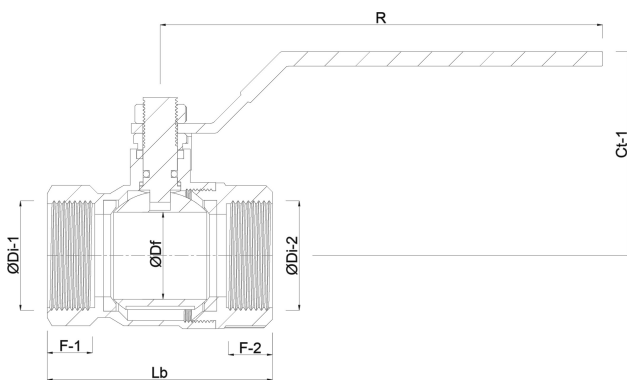

# Profec Kugleventil bronz 3/4" indvendig gevind 16bar type 160 (0400277)

# TEKNISKE SPECIFIKATIONER

Type	160
Materiale	bronze
Funktion	håndtag
Håndtagsfarve	blå
Håndtagsmateriale	stål
Kuglemateriale	hårdt forkromet messing
Materialehus	bronze
Pakningsmateriale	PFTE
Tilslutning	indvendig gevind
Maks. temperatur	150 °C
Tryk	16 bar
Størrelse	3/4"

## DIMENSIONER

Ct-1	55 mm
F-1	15 mm
F-2	15 mm

Lb 54 mm

R 98 mm

ØDf 20 mm

ØDi-1 3/4 "

ØDi-2 3/4 "

**Genereret den: 23-05-2026**