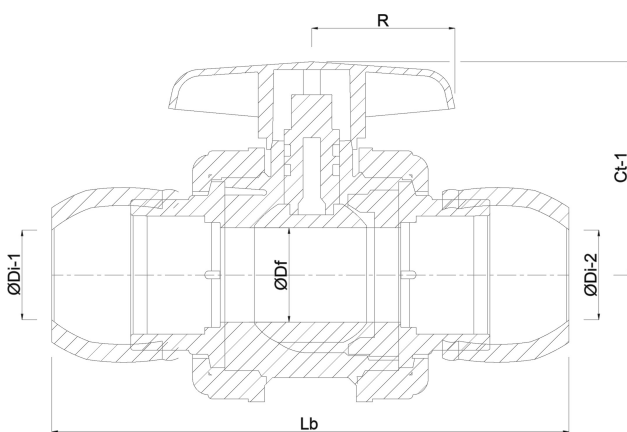

# TEKNISKE SPECIFIKATIONER

Farve sort

Type Safe 500

Materiale PP

Funktion håndtag

Håndtagsfarve rød

Håndtagsmateriale PVC-U

Hus konstruktion 3-delt

# DIMENSIONER

Ct-1 70 mm

Lb 190 mm

R 53 mm

ØDf 25 mm

ØDi-1 32 mm

ØDi-2 32 mm